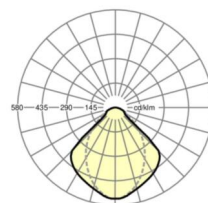

параметры

номер заказа	68130034100
код EAN	4020863281442
номер таможенного тарифа	94051190
Знак прохождения контроля	IP 20, класс защиты I, F, Стойкость к ударам теннисных мячей, Стойкость к ударам мячей, Indoor, CE
Степень ударопрочности IK	IK03
Температура окружения	ta 25°C
Гарантийный срок	5 лет
Государственные программы поддержки	BEG - государственные субсидии для энергосберегающих зданий (действительна только для Германии)

электротехника

Балласт	Электронный драйвер (2 штуки)
Мощность системы	114W
сетевое напряжение	230V/50Hz
автоматический предохранитель (пусковой ток)	13 штук/B10, 22 штук/B16, 22 штук/C10, 37 штук/C16
класс энергосбережения/Источник света	B

Оптика

Оснастка	LED, цветопередача/оттенок света CRI ≥ 80 / 4000K
Допуск для координаты цветности (MacAdam)	3SDCM
Фотобиологическая безопасность (светильник)	RG1
Номинальный световой поток	14579lm
Срок службы LED	50000h L80/B10 (Tq 25°C)
светоотдача светильников	128lm/W
Угол излучения	95°
UGR поп./вдоль	19.2 / 19.5

DEEP-LINK

<https://www.regiolux.de/ru/article/68130034100>