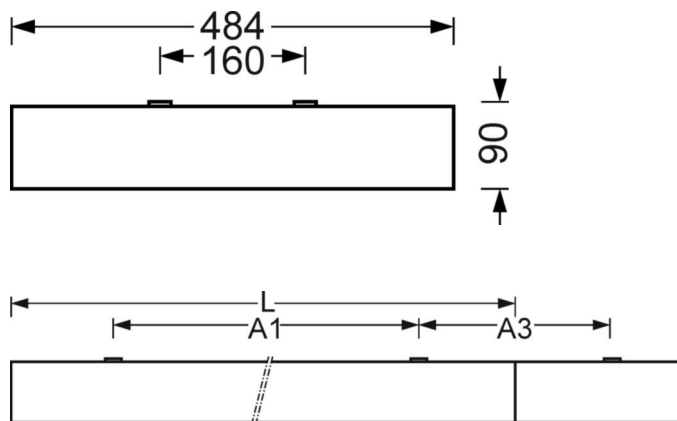

DEEP-LINK

<https://www.regiolux.de/ru/article/68130034100>

Ссылка	LED 14600lm 840
ηLB	100 %
Φ ↓/↑	100 % / 0 %
UGR поп./вдоль	19.2 / 19.5

Механика

цвет корпуса	белый стандартный для электротехники RAL 9016
размеры (LxWxH/DxH)	1548mm x 484mm x 90mm
вес (нетто)	21.66kg
Cable entry KE (X/Y)	0mm/70mm
Вид монтажа	Потолочная одиночная установка, Монтаж потолочных магистралей, установка отдельных светильников на подвесе, маятниково-подвесные световые полосы, сборка несущих шин
монтажный поворотный уголок	макс. 15° продольная ось/накладная установка; поперечная ось /установка с принадлежностями - уголок, цепочка макс. 51° и поперечная ось/установка с принадлежностями на шинопроводе макс. 40°

размеры

L	1548 mm	Длина
B	484 mm	Ширина
H	90 mm	Высота
A1	1300 mm	Расстояние между точками крепежа при одиночной установке
A3	248 mm	Расстояние между точками крепежа между светильниками в световой п
A4	160 mm	Расстояние между точками крепежа (ширина)
X	0 mm	Расстояние от ввода проводов до середины светильника по оси X (вдо
Y	70 mm	Расстояние от ввода проводов до середины светильника по оси Y (поп