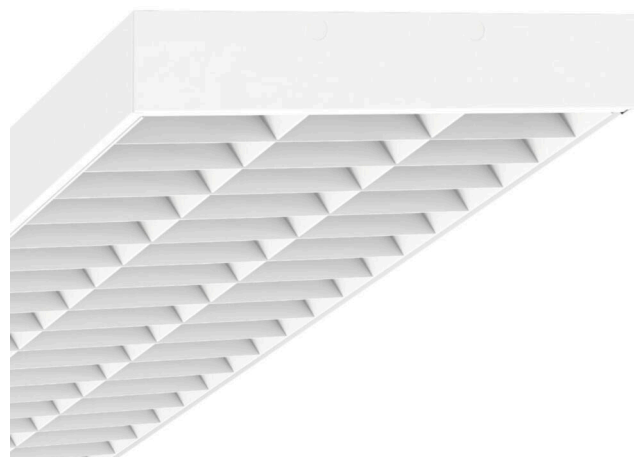

светильник для спортзалов - решетка, белая - прямой широконаправленный свет

корпус из стального листа Цвет корпуса белый стандартный для электротехники RAL 9016; Прямое широконаправленное распределение света через решетку из стального листа со стабильными гладкими перегородками; белая лакировка подобно RAL 9016; с V-образным отражательным профилем, откидывается с одной стороны; выдерживает удары мячей. Решетка крепится на пружинных затворах, выдерживающих удары мячей, которые можно открыть только с помощью инструментов. Оснастка: один светодиодный модуль Regiolux цветность света - белый нейтральный (840) с предельно малым отклонением цветовой температуры и высоким коэффициентом цветопередачи Ra (выше 80); Подключение к сети через 5-полюсную присоединительную клемму втычного контакта.; с переключающим преобразователем для дежурного освещения, по запросу. Проводка для двухгруппового включения, группировка светодиодных модулей: один в центре и два по краям.. Принадлежности для установки на несущих шинах или маятниковых подвесах заказываются отдельно.

DEEP-LINK

<https://www.regiolux.de/ru/article/68130034100>

Ссылка	LED 14600lm 840
ηLB	100 %
Φ ↓/↑	100 % / 0 %
UGR поп./вдоль	19.2 / 19.5

Механика

цвет корпуса	белый стандартный для электротехники RAL 9016
размеры (LxWxH/DxH)	1548mm x 484mm x 90mm
вес (нетто)	21.66kg
Cable entry KE (X/Y)	0mm/70mm
Вид монтажа	Потолочная одиночная установка, Монтаж потолочных магистралей, установка отдельных светильников на подвесе, маятниково-подвесные световые полосы, сборка несущих шин
монтажный поворотный уголок	макс. 15° продольная ось/накладная установка; поперечная ось /установка с принадлежностями - уголок, цепочка макс. 51° и поперечная ось/установка с принадлежностями на шинопроводе макс. 40°